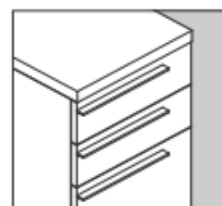

**PULLS**

DX WP

DX RP

DX FP

DX BP

DESCRIPTION	MODEL	STANDARD VENEER	WIDTH	DEPTH	HEIGHT	KNEESPACE
<b>Double Pedestal Desk</b> with 4" recessed modesty panel	<b>DX D7236LBRB *</b>	<b>6871</b>	<b>72</b>	<b>36</b>	<b>30</b>	<b>36</b>
	<b>DX D7236LFRB</b>					
	<b>DX D7236LBRF **</b>					
* 	<b>DX D7836LBRB</b>	<b>7065</b>	<b>78</b>	<b>36</b>	<b>30</b>	<b>42</b>
	<b>DX D7836LFRB</b>					
	<b>DX D7836LBRF</b>					
** 	<b>DX D8436LBRB</b>	<b>7258</b>	<b>84</b>	<b>36</b>	<b>30</b>	<b>48</b>
	<b>DX D8436LFRB</b>					
	<b>DX D8436LBRF</b>					
						
<b>Single Pedestal Desk</b> with 4" recessed modesty panel	<b>DX S7236L0RB</b>	<b>5739</b>	<b>72</b>	<b>36</b>	<b>30</b>	<b>53</b>
	<b>DX S7236LBR0 *</b>					
* 	<b>DX S7836L0RB</b>	<b>5926</b>	<b>78</b>	<b>36</b>	<b>30</b>	<b>59</b>
	<b>DX S7836LBR0</b>					
	<b>DX S8436L0RB</b>	<b>6114</b>	<b>84</b>	<b>36</b>	<b>30</b>	<b>65</b>
	<b>DX S8436LBR0</b>					
<b>Single Pedestal Desk</b> with 4" recessed modesty panel	<b>DX S7236L0RF</b>	<b>5739</b>	<b>72</b>	<b>36</b>	<b>30</b>	<b>53</b>
	<b>DX S7236LFR0 *</b>					
* 	<b>DX S7836L0RF</b>	<b>5926</b>	<b>78</b>	<b>36</b>	<b>30</b>	<b>59</b>
	<b>DX S7836LFR0</b>					
	<b>DX S8436L0RF</b>	<b>6114</b>	<b>84</b>	<b>36</b>	<b>30</b>	<b>65</b>
	<b>DX S8436LFR0</b>					